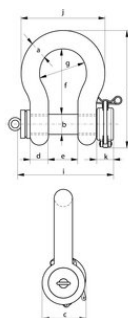

P-5365 Harpsluiting ROV Polar Green Pin

Productinformatie

Algemeen: Harpsluiting ROV Polar Green Pin P-5365.

... [Read more](#)

Materiaal: Beugel en bout gelegeerd staal, sterkteklasse 8, gekoeld en gehard.

Markering: CE

Temperatuursbereik: -40°C tot +200°C

Afwerking: Beugel wit geverfd, bout groen geverfd.

Grade: 8

P-5365 Harpsluiting ROV Polar Green Pin

Maattekening

Technische gegevens

WLL ton	a mm	b mm	c mm	d mm	e mm	f mm	g mm	h mm	i mm	j mm	k mm	Gewicht (kg)
6,5	22	25	52	22	36	83	58	164	140	102	45	2,27
9,5	28	32	66	28	47	108	75	200	172	131	48	4,25
12	32	35	72	32	51	115	83	213	184	147	48	5,36
17	38	42	88	38	60	146	99	266	209	175	48	9,27
25	45	50	103	45	74	178	126	309	243	216	48	14,62
35	50	57	116	50	83	197	138	350	269	238	48	20,75
42,5	57	65	130	57	95	222	160	377	301	274	48	28,33
55	65	70	145	65	105	260	180	440	329	310	48	41
85	75	83	162	75	127	329	190	527	375	340	48	61
120	95	95	208	91	147	400	238	647	440	428	60	110
150	105	108	238	102	169	410	275	688	490	485	60	160
200	120	130	279	113	179	513	290	838	520	530	60	235
250	130	140	299	118	205	554	305	904	560	565	60	285