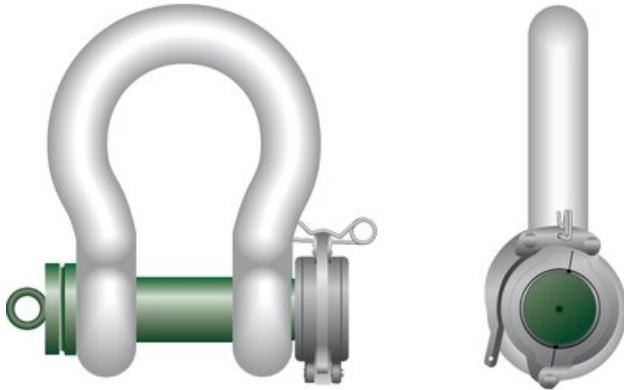

## P-5365 Harpsluiting ROV Polar Green Pin

### Productinformatie

**Algemeen:** Harpsluiting ROV Polar Green Pin P-5365.

**Materiaal:** Beugel en bout gelegeerd staal, sterkteklasse 8, gekoeld en gehard.

**Markering:** CE

**Temperatuursbereik:** -40°C tot +200°C

**Afwerking:** Beugel wit geverfd, bout groen geverfd.

**Grade:** 8

<b>WLL ton</b>	<b>a mm</b>	<b>b mm</b>	<b>c mm</b>	<b>d mm</b>	<b>e mm</b>	<b>f mm</b>	<b>g mm</b>	<b>h mm</b>	<b>i mm</b>	<b>j mm</b>	<b>k mm</b>	<b>Gewicht (kg)</b>
6,5	22	25	52	22	36	83	58	164	140	102	45	2,27
9,5	28	32	66	28	47	108	75	200	172	131	48	4,25
12	32	35	72	32	51	115	83	213	184	147	48	5,36
17	38	42	88	38	60	146	99	266	209	175	48	9,27
25	45	50	103	45	74	178	126	309	243	216	48	14,62
35	50	57	116	50	83	197	138	350	269	238	48	20,75
42,5	57	65	130	57	95	222	160	377	301	274	48	28,33
55	65	70	145	65	105	260	180	440	329	310	48	41
85	75	83	162	75	127	329	190	527	375	340	48	61
120	95	95	208	91	147	400	238	647	440	428	60	110
150	105	108	238	102	169	410	275	688	490	485	60	160
200	120	130	279	113	179	513	290	838	520	530	60	235
250	130	140	299	118	205	554	305	904	560	565	60	285