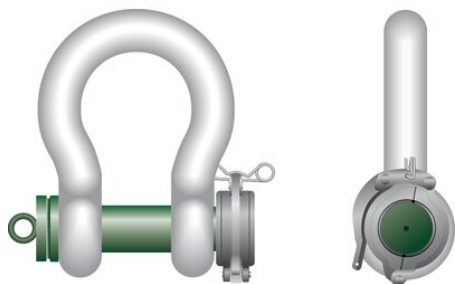

## P-5365 Harpsluiting ROV Polar Green Pin

### Productinformatie

**Algemeen:** Harpsluiting ROV Polar Green Pin P-5365.

... [Read more](#)

**Materiaal:** Beugel en bout gelegeerd staal, sterkteklasse 8, gekoeld en gehard.

**Markering:** CE

**Temperatuursbereik:** -40°C tot +200°C

**Afwerking:** Beugel wit geverfd, bout groen geverfd.

**Grade:** 8