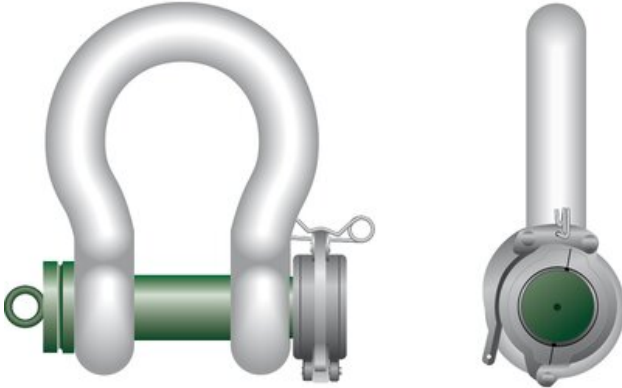

## P-5365 Harpsluiting ROV Polar Green Pin

### Productinformatie

**Algemeen:** Harpsluiting ROV Polar Green Pin P-5365.

**Materiaal:** Beugel en bout gelegeerd staal, sterkteklasse 8, gekoeld en gehard.

**Markering:** CE

**Temperatuursbereik:** -40°C tot +200°C

**Afwerking:** Beugel wit geverfd, bout groen geverfd.

**Grade:** 8

WLL ton	a mm	b mm mm	c mm	dmm mm	emm mm	fmm mm	gmm mm	hmm mm	i mm mm	jmm mm	kmm mm	Gewicht (kg)
6,5	22	25	52	22	36	83	58	164	140	102	45	2,27
9,5	28	32	66	28	47	108	75	200	172	131	48	4,25
12	32	35	72	32	51	115	83	213	184	147	48	5,36
17	38	42	88	38	60	146	99	266	209	175	48	9,27
25	45	50	103	45	74	178	126	309	243	216	48	14,62
35	50	57	116	50	83	197	138	350	269	238	48	20,75
42,5	57	65	130	57	95	222	160	377	301	274	48	28,33
55	65	70	145	65	105	260	180	440	329	310	48	41
85	75	83	162	75	127	329	190	527	375	340	48	61
120	95	95	208	91	147	400	238	647	440	428	60	110
150	105	108	238	102	169	410	275	688	490	485	60	160
200	120	130	279	113	179	513	290	838	520	530	60	235
250	130	140	299	118	205	554	305	904	560	565	60	285