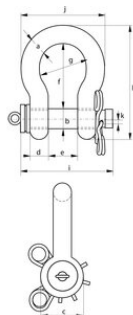

P-5363 Harpsluiting ROV Polar Green Pin

Maattekening

Technische gegevens

WLL ton	a mm	b mm	c mm	d mm	e mm	f mm	g mm	h mm	i mm	j mm	k mm	Gewicht (kg)
6,5	22	25	52	22	36	83	58	144	130	102	5,5	1,7
9,5	28	32	66	28	47	108	75	185	166	131	6,5	3,4
12	32	35	72	32	51	115	83	201	184	147	6,5	4,7
17	38	42	88	38	60	146	99	249	202	175	6,5	7,99
25	45	50	103	45	74	178	126	300	243	216	8,5	13,6
35	50	57	111	50	83	197	138	334	269	238	8,5	19,1
42,5	57	65	130	57	95	222	160	377	301	274	8,5	28,3
55	65	70	145	65	105	260	180	433	329	310	8,5	38
85	75	83	162	75	127	329	190	527	375	340	8,5	60