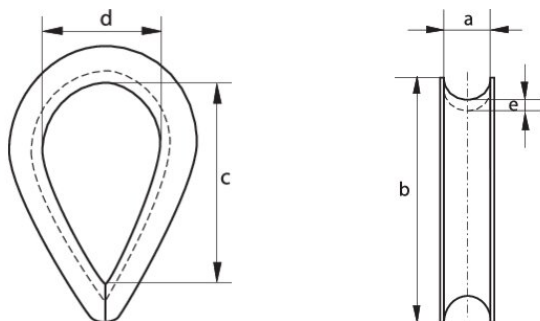

G-6120 profielkous

Productinformatie

Algemeen: Profielkous G-6120.

... [Read more](#)

Materiaal: Zacht staal.

Markering: CE

Afwerking: Verzinkt.

G-6120 profielkous

Maattekening

Technische gegevens

Artikelnr.	KabelØ Bereik mm	a mm	b mm mm	c mm	dmm mm	emm mm	Gewicht (kg)
KCPRF080	8	8	51	35	22	4	6
KCPRF100	10	10	64	47	30	4	7
KCPRF120	12	12	76	57	35	5	14
KCPRF140	14	14	89	65	45	6	22
KCPRF160	16	16	102	76	50	6	24
KCPRF180	18	18	114	86	53	8	43
KCPRF200	20	20	127	94	60	9	65
KCPRF220	22	22	140	107	65	10	93
KCPRF240	24	24	152	114	70	10	102
KCPRF280	28	28	178	130	80	10,5	135
KCPRF320	32	32	203	157	100	10,5	162
KSPRF360	36	36	229	177	115	12	363
KSPRF400	40	40	254	198	120	12	376
KSPRF440	44	44	279	214	130	15	608
KSPRF500	50	50	305	215	140	20	960
KSPRF560	56	56	356	245	160	20	1.400
KSPRF640	64	64	407	275	180	20	1.700