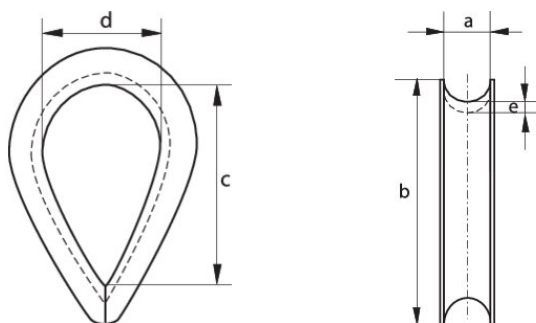

G-6120 profielkous

Productinformatie

Algemeen: Profielkous G-6120.

... [Read more](#)

Materiaal: Zacht staal.

Markering: CE

Afwerking: Verzinkt.

G-6120 profielkous

Maattekening

Technische gegevens

Artikelnr.	KabelØ Bereik mm	a mm	b mm	c mm	d mm	e mm	Gewicht (kg)
KCPRF080	8	8	51	35	22	4	6
KCPRF100	10	10	64	47	30	4	7
KCPRF120	12	12	76	57	35	5	14
KCPRF140	14	14	89	65	45	6	22
KCPRF160	16	16	102	76	50	6	24
KCPRF180	18	18	114	86	53	8	43
KCPRF200	20	20	127	94	60	9	65
KCPRF220	22	22	140	107	65	10	93
KCPRF240	24	24	152	114	70	10	102
KCPRF280	28	28	178	130	80	10,5	135
KCPRF320	32	32	203	157	100	10,5	162
KSPRF360	36	36	229	177	115	12	363
KSPRF400	40	40	254	198	120	12	376
KSPRF440	44	44	279	214	130	15	608
KSPRF500	50	50	305	215	140	20	960
KSPRF560	56	56	356	245	160	20	1.400
KSPRF640	64	64	407	275	180	20	1.700