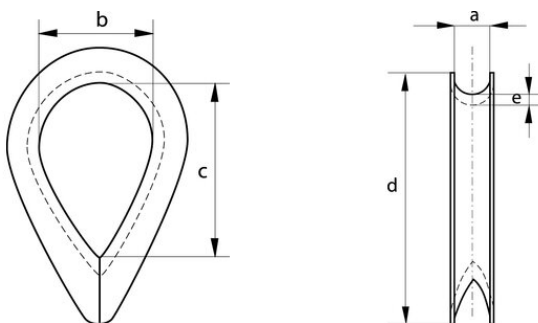

1071100 / RVS kabelkous

Productinformatie

Algemeen: RVS (inox) kabelkous

... [Read more](#)

Materiaal: AISI 316
Markering: CE
Afwerking: Gepolijst

1071100 / RVS kabelkous

Maattekening

Technische gegevens

Artikelnr.	KabelØ Bereik mm	a mm	b mm	c mm	d mm	e mm	Gewicht Kg/100st
-	2	2	9	15	23	1	0,2
-	2,5	2,5	9,5	15,7	24	1	0,2
10.266899B03	3	3	10	16	25	1	0,3
-	4	4	11	17	28	1	0,5
-	5	5	13	20	32	1	0,5
-	6	6	16	25	39	1,2	0,8
-	7	7	18	28	40	1,2	1
-	8	8	20	32	49	1,4	1,2
-	10	10	26	40	55	1,9	3,4
-	12	12	28	45	70	2	4,5
-	14	14	34	56	80	2,2	7,3
-	16	16	37	62	85	2,5	12,2
10.266899B18	18	18	42	65	95	2,5	15,1
-	20	20	45	78	115	3	19
-	22	22	50	88	125	3	22,3
-	24	24	58	96	135	4	40,5
-	26	26	66	105	140	4	49,7