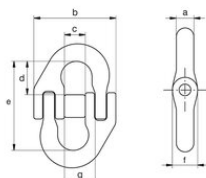

UMJ verbindingsschalm Excel Gr.10

Productinformatie

Algemeen: Verbindingsschalm (koppelschalm) EXCEL-10 UMJ.

... [Read more](#)

Materiaal: Grade 10.

Afwerking: Blauw geverfd.

Veiligheidsfactor: 4:1

Grade: 10

UMJ verbindingsschalm Excel Gr.10

Maattekening

Technische gegevens

Artikelnr.	WLL ton	Tbv ketting Ø mm	a mm	b mm	c mm	d mm	e mm	f mm	g mm	Gewicht (kg)
11.06GPUMJ6	1,4	6	8	42	11	20	52	11	15	0,09
11.06GPUMJ8	2,6	8	9	54	14	20	55	16	19	0,18
11.06GPUMJ10	4	10	12	66	18	23	64	18	25	0,31
11.06GPUMJ13	6,8	13	16	83	21	32	85	24	29	0,68
11.06GPUMJ16	10,3	16	19	103	25	40	105	28	36	1,27