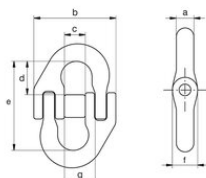

UMJ verbindingsschalm Excel Gr.10

Productinformatie

Algemeen: Verbindingsschalm (koppelschalm) EXCEL-10 UMJ.

... [Read more](#)

Materiaal: Grade 10.

Afwerking: Blauw geverfd.

Veiligheidsfactor: 4:1

Grade: 10

UMJ verbindingsschalm Excel Gr.10

Maattekening

Technische gegevens

Artikelnr.	WLL ton	Tbv ketting Ø mm	a mm	b mm mm	c mm	d mm	e mm	f mm	g mm	Gewicht (kg)
11.06GPUMJ6	1,4	6	8	42	11	20	52	11	15	0,09
11.06GPUMJ8	2,6	8	9	54	14	20	55	16	19	0,18
11.06GPUMJ10	4	10	12	66	18	23	64	18	25	0,31
11.06GPUMJ13	6,8	13	16	83	21	32	85	24	29	0,68
11.06GPUMJ16	10,3	16	19	103	25	40	105	28	36	1,27