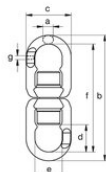

### Productinformatie

De Green pin wartel UELR oog-oog uitvoering is uitgevoerd met 2 naaldlagers waardoor hij draaibaar is onder belasting. De wartel is ontworpen voor het gebruik met grade 10 kettingwerk maar kan ook worden gebruikt met kabel of hijsband samenstellingen.

### Maattekening

### Technische gegevens

Artikelnr.	Ketting diameter mm	WLL ton	a mm	b mm mm	c mm	d mm	e mm	f mm	g mm	Gewicht (kg)
11.46UELRO	6	1,4	11	150	56	33	32	126	6	0,61
11.46UELR1	8	2,6	14	181	65	40	37	153	8	1,07
11.46UELR2	10	4	18	226	79	47	48	195	11	1,9
11.46UELR3	13	6,8	20	268	96	59	58	227	14	3,17
11.46UELR4	16	10,3	23	331	121	67	73	281	17	6,44
11.46UELR5	20	16	28	378	132	88	82	328	22	7,75