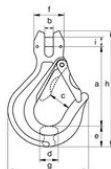

### Productinformatie

**Algemeen:** Gaffelhaak met klep UCSC.

[... Read more](#)

---

**Materiaal:** Grade 10.  
**Afwerking:** Blauw geverfd.

**Veiligheidsfactor:** 4:1  
**Grade:** 10

## UCSC gaffelhaak met klep Excel Gr.10

### Maattekening

### Technische gegevens

Artikelnr.	WLL ton	Tbv ketting Ø mm	Voor kettingdia. inch	a mm	b mm mm	c mm	d mm	e mm	f mm	g mm	h mm	i mm mm	Gewicht (kg)
11.10GPUCSC6	1,4	6	7/32	76	7	27	15	19	28	73	108	8	0,29
11.10GPUCSC68	2,6	8	5/16	95	9	30	20	22	32	85	133	10	0,58
11.10GPUCSC10	4	10	3/8	113	11	33	24	28	42	106	164	13	1,11
11.10GPUCSC13	6,8	13	1/2	138	15	25	32	40	54	133	208	16	2,12
11.10GPUCSC16	10,3	16	5/8	161	18	43	40	44	67	165	240	20	3,78