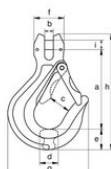

## UCSC gaffelhaak met klep Excel Gr.10

### Maattekening

### Technische gegevens

Artikelnr.	WLL ton	Tbv ketting Ø mm	Voor kettingdia. inch	a mm	b mm	c mm	d mm	e mm	f mm	g mm	h mm	i mm	Gewicht (kg)
11.10GPUCSC6	1,4	6	7/32	76	7	27	15	19	28	73	108	8	0,29
11.10GPUCSC68	2,6	8	5/16	95	9	30	20	22	32	85	133	10	0,58
11.10GPUCSC10	4	10	3/8	113	11	33	24	28	42	106	164	13	1,11
11.10GPUCSC13	6,8	13	1/2	138	15	25	32	40	54	133	208	16	2,12
11.10GPUCSC16	10,3	16	5/8	161	18	43	40	44	67	165	240	20	3,78