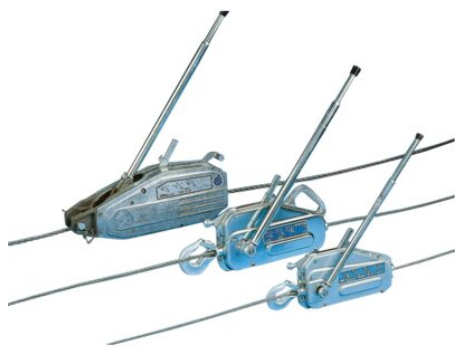

Staalkabeltakel Tirfor® Type TU

Productinformatie

De Tirfor® TU-serie (TU-8, TU-16 en TU-32) is een staalkabeltakel ontwikkeld voor zware dagelijkse toepassingen in de meest extreme omstandigheden. Deze Tirfor® takel is een handbediend hijs- en trekapparaat. Veelzijdig, draagbaar en voor vele doeleinden inzetbaar. Niet alleen voor het hijsen en trekken, maar ook voor het laten dalen, spannen en tuien van lasten in alle richtingen.

Eigenschappen:

- Heavy duty uitvoering
- Ongelimiteerde staalkabellengte
- Eenvoudig in gebruik
- Werklast te vergroten door toepassing van omloopblokken
- Voorzien van overlastbeveiliging
- Last positioneren op de millimeter nauwkeurig
- Met beveiligd ontkoppelingssysteem

Veiligheidsfactor: 5:1

Staalkabeltakel Tirfor® Type TU

Technische gegevens

Artikelnr.	Code	WLL ton	Hijshoogte m	Kabeldia. mm	Afmetingen toestel mm	Hendel open/gesloten mm	Gewicht (kg)
05-1061108	TU-8	0,8	20	8,3	527 x 265 x 108	620 - 395	15,5
05-1061116	TU-16	1,6	20	11,5	660 x 330 x 140	1190 - 680	33,5
05-1061132	TU-32	3,2	20	16,3	676 x 330 x 156	1190 - 680	56