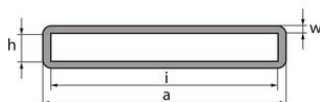

Materiaal: Polyurethaan.

Temperatuursbereik: ca. -30°C +70°C, korte blootstelling aan +90°C.

PU dubbele beschermhoes

Maattekening

Technische gegevens

Artikelnr.	Code	2-lagige hijsband mm	Sjorband	4-lagige hijsband mm	Voor hijsbanden t	a mm	hmm mm	i mm mm	w mm mm	Gewicht (kg)
12.4000201120	PU-2 110/100/12/5	90	-	-	-	110	12	100	5	2,1
12.4000201130	PU-2 110/100/17/5	-	-	-	3	110	17	100	5	-
12.4000201140	PU-2 110/100/24/5	-	-	90	-	110	24	100	5	-
12.4000201190	PU-2 145/135/12/5	120	-	-	-	145	12	135	5	2,8
12.4000201200	PU-2 145/135/24/5	-	-	120	-	145	24	135	5	-
12.4000201240	PU-2 170/160/12/5	150	-	-	-	170	12	160	5	3,4
12.4000201250	PU-2 170/160/17/5	-	-	-	6	170	17	160	5	-
12.4000201260	PU-2 170/160/24/5	-	-	150	-	170	24	160	5	-
12.4000201280	PU-2 200/190/12/5	180	-	-	-	200	12	190	5	3,8
12.4000201290	PU-2 200/190/17/5	-	-	-	8	200	17	190	5	-
12.4000201300	PU-2 200/190/24/5	-	-	180	-	200	24	190	5	-
12.4000201320	PU-2 230/220/36/5	-	-	-	10	230	36	220	5	-
12.4000201340	PU-2 260/250/15/8	240	-	-	-	260	15	250	8	-
12.4000201360	PU-2 290/280/30/8	-	-	240	15	290	30	280	8	-
12.4000201370	PU-2 330/320/15/8	300	-	-	-	330	15	320	8	7,2
12.4000201380	PU-2 330/320/30/8	-	-	300	-	330	30	320	8	7,8
12.4000201390	PU-2 330/320/45/8	-	-	-	20	330	45	320	8	8,4
12.4000201020	PU-2 50/40/10/5	30	35	-	-	50	10	40	5	1,1
12.4000201030	PU-2 50/40/20/5	-	-	30	-	50	20	40	5	-
12.4000201050	PU-2 66/60/4/3	-	50	-	-	70	4	60	3	0,85
12.4000201060	PU-2 70/60/12/5	50	-	-	-	70	12	60	5	1,45
12.4000201065	PU-2 70/60/17/5	-	-	50	-	70	17	60	5	-

PU dubbele beschermhoes

Technische gegevens

Artikelnr.	Code	2-lagige hijsband mm	Sjorband	4-lagige hijsband mm	Voor hijsbanden t	a mm	hmm mm	i mm mm	w mm mm	Gewicht (kg)
12.4000201070	PU-2 80/70/12/5	60	-	-	-	80	12	70	5	1,6
12.4000201090	PU-2 80/70/24/5	-	-	60	-	80	24	70	5	-
12.4000201085	PU-2 85/75/17/5	-	-	-	1	85	17	75	5	-
12.4000201100	PU-2 95/85/12/5	75	75	-	-	95	12	85	5	2
12.4000201110	PU-2 95/85/24/5	-	-	75	2	95	12	85	5	-