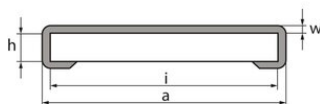

PU beschermhoes, éénzijdig

Maattekening

PU beschermhoes, éénzijdig

Technische gegevens

Artikelnr.	Maat	Breedte inwendig mm	Hoogte mm	2-lagige hijsband mm	4-lagige hijsband mm	Rondstrop t	Gewicht kg/m
12.4000200020	50	40	10	30	-	-	0,85
12.4000200030	50	40	20	-	30	-	0,9
12.4000200060	70	60	12	50	-	-	1,25
12.4000200061	70	60	17	-	50	-	1,3
12.4000200070	80	70	12	60	-	-	1,3
12.4000200090	80	70	24	-	60	-	1,35
12.4000200095	85	75	12	-	-	1	1,35
12.4000200110	95	85	24	-	-	2	1,5
12.4000200120	110	100	12	90	-	-	1,55
12.4000200130	110	100	17	-	-	3	1,6
12.4000200140	110	100	24	-	90	-	1,6
12.4000200190	145	135	12	120	-	-	2
12.4000200200	145	135	24	-	120	-	2,1
12.4000200240	170	160	12	150	-	-	2,3
12.4000200250	170	160	17	-	-	6	2,4
12.4000200260	170	160	24	-	150	-	2,4
12.4000200280	200	190	12	180	-	-	2,6
12.4000200290	200	190	17	-	-	8	2,65
12.4000200300	200	190	24	-	180	-	2,7
12.4000200320	230	220	36	-	-	10	3,5
12.4000200340	260	250	15	240	-	-	3,9
12.4000200360	290	280	30	-	-	15	4,4
12.4000200370	330	320	15	300	-	-	4,4
12.4000200380	330	320	30	-	300	-	4,8
12.4000200390	330	320	45	-	-	20	5,3