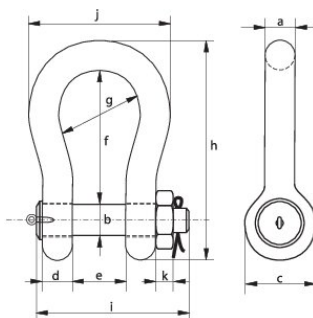

Certification on request: 2.1, 2.2, 3.1, MTCa, MTCb, LROS, MPIa, USA

... [Read more](#)

Material: Bow and pin alloy steel, quenched and tempered

Marking: CE-marked

Temperature range: -40°C up to +200°C

Finish: Shackle bow painted silver, pin painted green. 120 tons shackle is hot dipped galvanized.

Safety factor: 5:1

Grade: 8

Heavy Duty Bow Shackle BN Green Pin Polar® P-6031

Blueprint

Technical data

Part code	WLL ton	a mm	b mm	c mm	d mm	e mm	f mm	g mm	h mm	i mm	j mm	k mm	Weight kg
11.31HDPOPHM0120	120	95	95	208	95	147	400	238	647	453	428	50	110
11.31HDPOPHM0150	150	105	108	238	105	169	410	275	688	496	485	50	160
11.31HDPOPHM0200	200	120	130	279	120	179	513	290	838	564	530	70	235
11.31HDPOPHM0250	250	130	140	299	130	205	554	305	904	614	565	70	295
11.31HDPOPHM0300	300	140	150	325	140	205	618	305	996	644	585	80	368
11.31HDPOPHM0400	400	170	175	376	164	231	668	325	1,114	690	665	70	560
11.31HDPOPHM0500	500	180	185	398	164	256	718	350	1,190	720	710	70	685
11.31HDPOPHM0600	600	200	205	444	189	282	718	375	1,243	810	775	70	880
11.31HDPOPHM0700	700	210	215	454	204	308	718	400	1,263	870	820	70	980
11.31HDPOPHM0800	800	210	220	464	204	308	718	400	1,270	870	820	70	1,100
11.31HDPOPHM0900	900	220	230	485	215	328	718	420	1,296	920	860	70	1,280
11.31HDPOPHM1000	1,000	240	240	515	215	349	718	420	1,336	940	900	70	1,460
11.31HDPOPHM1250	1,250	260	270	585	230	369	768	450	1,456	1,025	970	70	1,990
11.31HDPOPHM1500	1,500	280	290	625	230	369	818	450	1,556	1,025	1,010	70	2,400