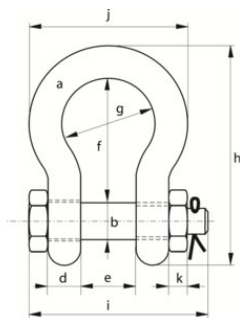

Marking: According to standard

Temperature range: -60°C up to +200°C

Finish: Hot dip galvanized

Standard: EN 13889

Grade: 8

Bow Shackle BN Green Pin Polar® G-5163

Blueprint

Technical data

Part code	WLL ton	a mm	b mm	c mm	d mm	e mm	f mm	g mm	h mm	i mm	j mm	k mm	Weight kg
11.31POGHMB13	2	13,5	16	34	13	22	51	32	89	82	58	13	0.42
11.31POGHMB16	3.25	16	19	40	16	27	64	43	110	98	75	17	0.74
11.31POGHMB19	4.75	19	22	46	19	31	76	51	129	114	89	19	1.18
11.31POGHMB22	6.5	22	25	52	22	36	83	58	144	130	102	22	1.77
11.31POGHMB25	8.5	25	28	59	25	43	95	68	164	150	118	25	2.58
11.31POGHMB28	9.5	28	32	66	28	47	108	75	185	166	131	27	3.66
11.31POGHMB32	12	32	35	72	32	51	115	83	201	178	147	30	4.91
11.31POGHMB35	13.5	35	38	80	35	57	133	92	227	197	162	33	6.54
11.31POGHMB38	17	38	42	88	38	60	146	99	249	202	175	19	8.19
11.31POGHMB45	25	45	50	103	45	74	178	126	300	249	216	23	14.22
11.31POGHMB50	35	50	57	116	50	83	197	138	334	269	238	26	19.85
11.31POGHMB57	42.5	57	65	130	57	95	222	160	377	301	274	29	28.33
11.31POGHMB65	55	65	70	145	65	105	260	180	433	330	310	32	39.59
11.31POGHMB75	85	75	83	162	73	127	329	190	527	380	340	39	62