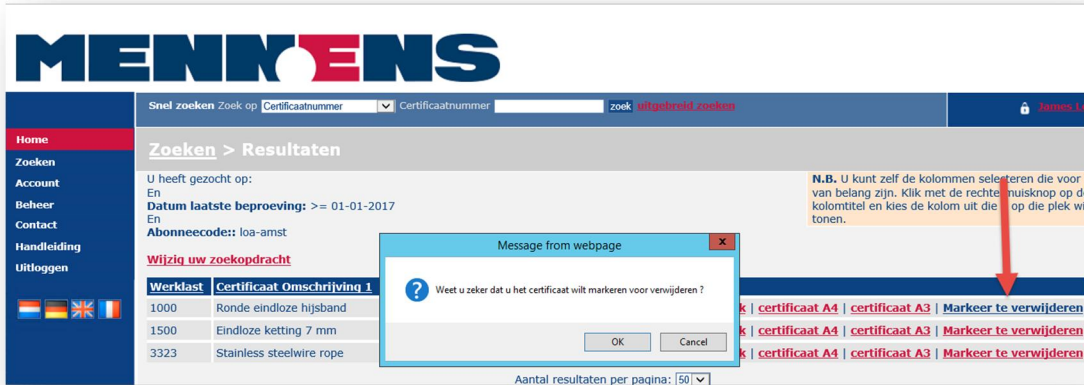

4.4.4 “markeer te verwijderen” kunt u aangeven dat het technisch gegeven verwijderd kan worden.

De werkelijke verwijdering wordt door de certificaten beheerder van Mennens uitgevoerd.