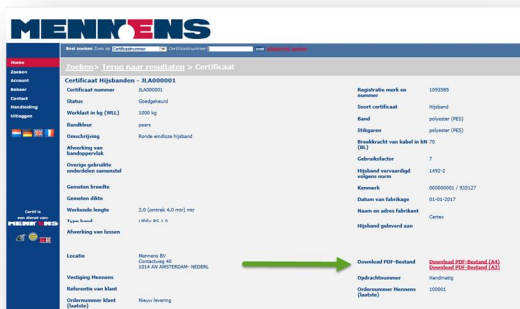

4.5 Het printen van certificaten:

Er zijn twee mogelijkheden om uw certificaten af te drukken.

1. uit het overzicht (grid)

Werklast	Certificaat Omschrijving 1	Vestiging	Fabrikant 1	Certificaatnummer	
1000	Ronde eindloze hijsband	14	0	JLA000001	bekijk | certificaat A4 | certificaat A3 | Markeer te verwijderen
1500	Eindloze ketting 7 mm	14	0	JLA000002	bekijk | certificaat A4 | certificaat A3 | Markeer te verwijderen
3323	Stainless steelwire rope	14	0	JLA000003	bekijk | certificaat A4 | certificaat A3 | Markeer te verwijderen

2. uit details gegevens.